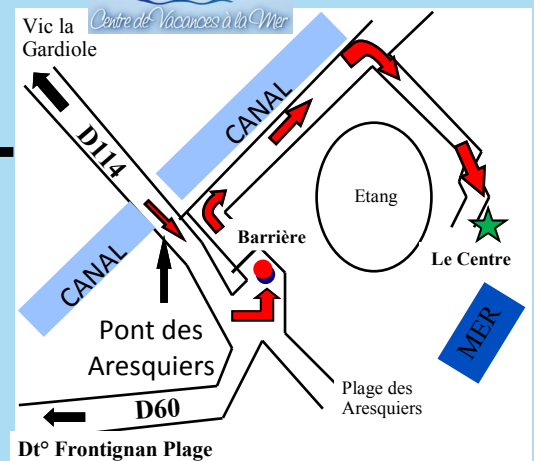

PLAN D'ACCES AU CENTRE DE VACANCES AMITIE CEVENOLE

Suivre les indications sur le plan ci-dessous.

Merci de nous contacter si vous avez besoin d'indications supplémentaires.

N° de téléphone du centre : 04 67 78 15 76

Montpellier

En venant de **MONTPELLIER** par **ST JEAN DE VEDAS** (Sortie autoroute 32) suivre la direction de **SETE** pour rejoindre la D612. Au rond-point du centre commercial prendre la D612 et prendre la direction **FRONTIGNAN**, puis **VIC-LA-GARDIOLE** et **Les ARESQUIERS** par la D114.

Arrivé au rond point prendre la troisième sortie à gauche (1ère à droite venant de Sète), suivre la direction de **VIC LA GARDIOLE**, puis **LES ARESQUIERS** jusqu'au pont à voie unique. Le RDV se trouve devant la barrière rouge du chemin de Hallage.

Depuis la sortie A9 N°33 suivre la direction **SETE** par la D600 puis **FONTIGNAN PLAGES** par la D612 et **FONTIGNAN PLAGES** par le D60.

Latitude : 43°27'47.21"N

Longitude : 3°49'9.53"E

IMPORTANT - L'accès au centre de vacances est strictement interdit aux véhicules par le chemin de halage sans autorisation.