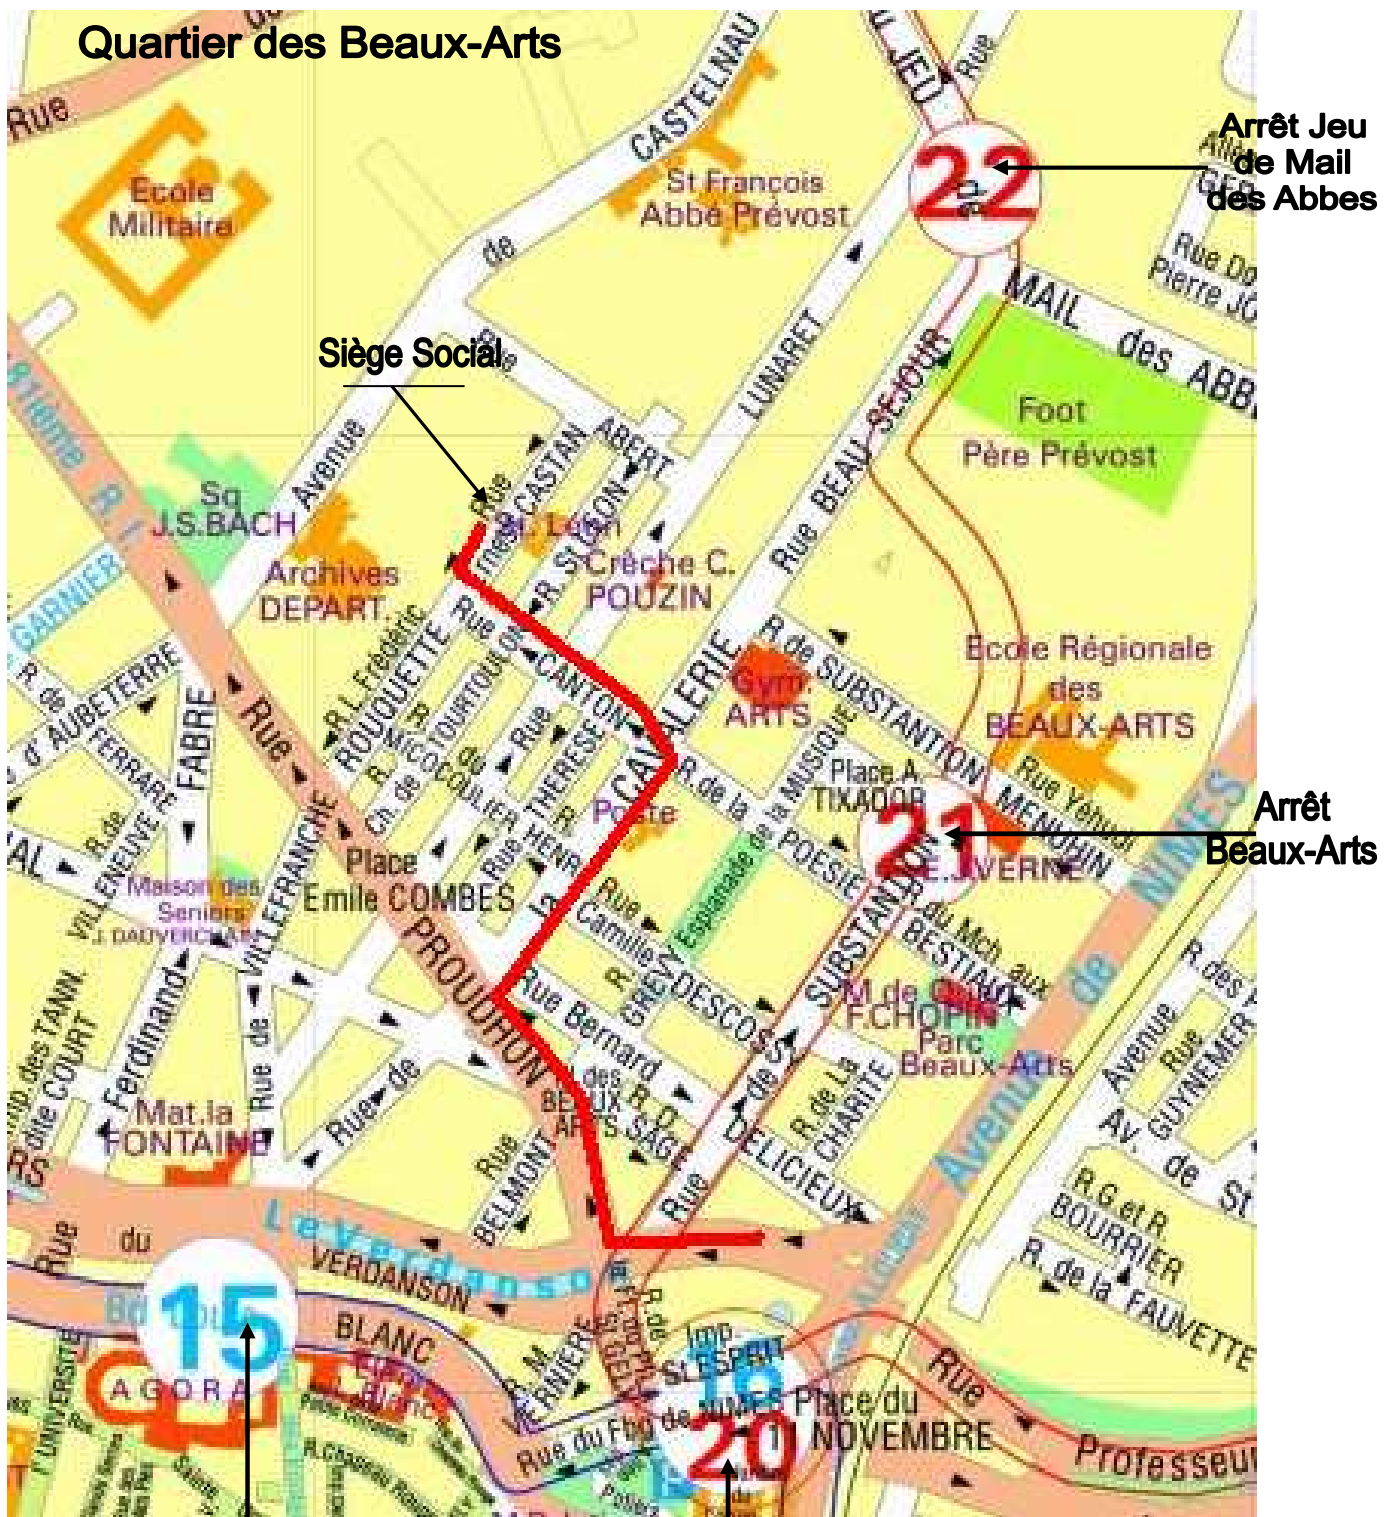

Plan d'accès au Siège Social

AEPC - 2 rue Ernest Castan (ancienne école St-Léon)
34090 MONTPELLIER

Arrêt
Louis Blanc

Arrêt
Corum

— : Parcours pour se rendre en véhicule