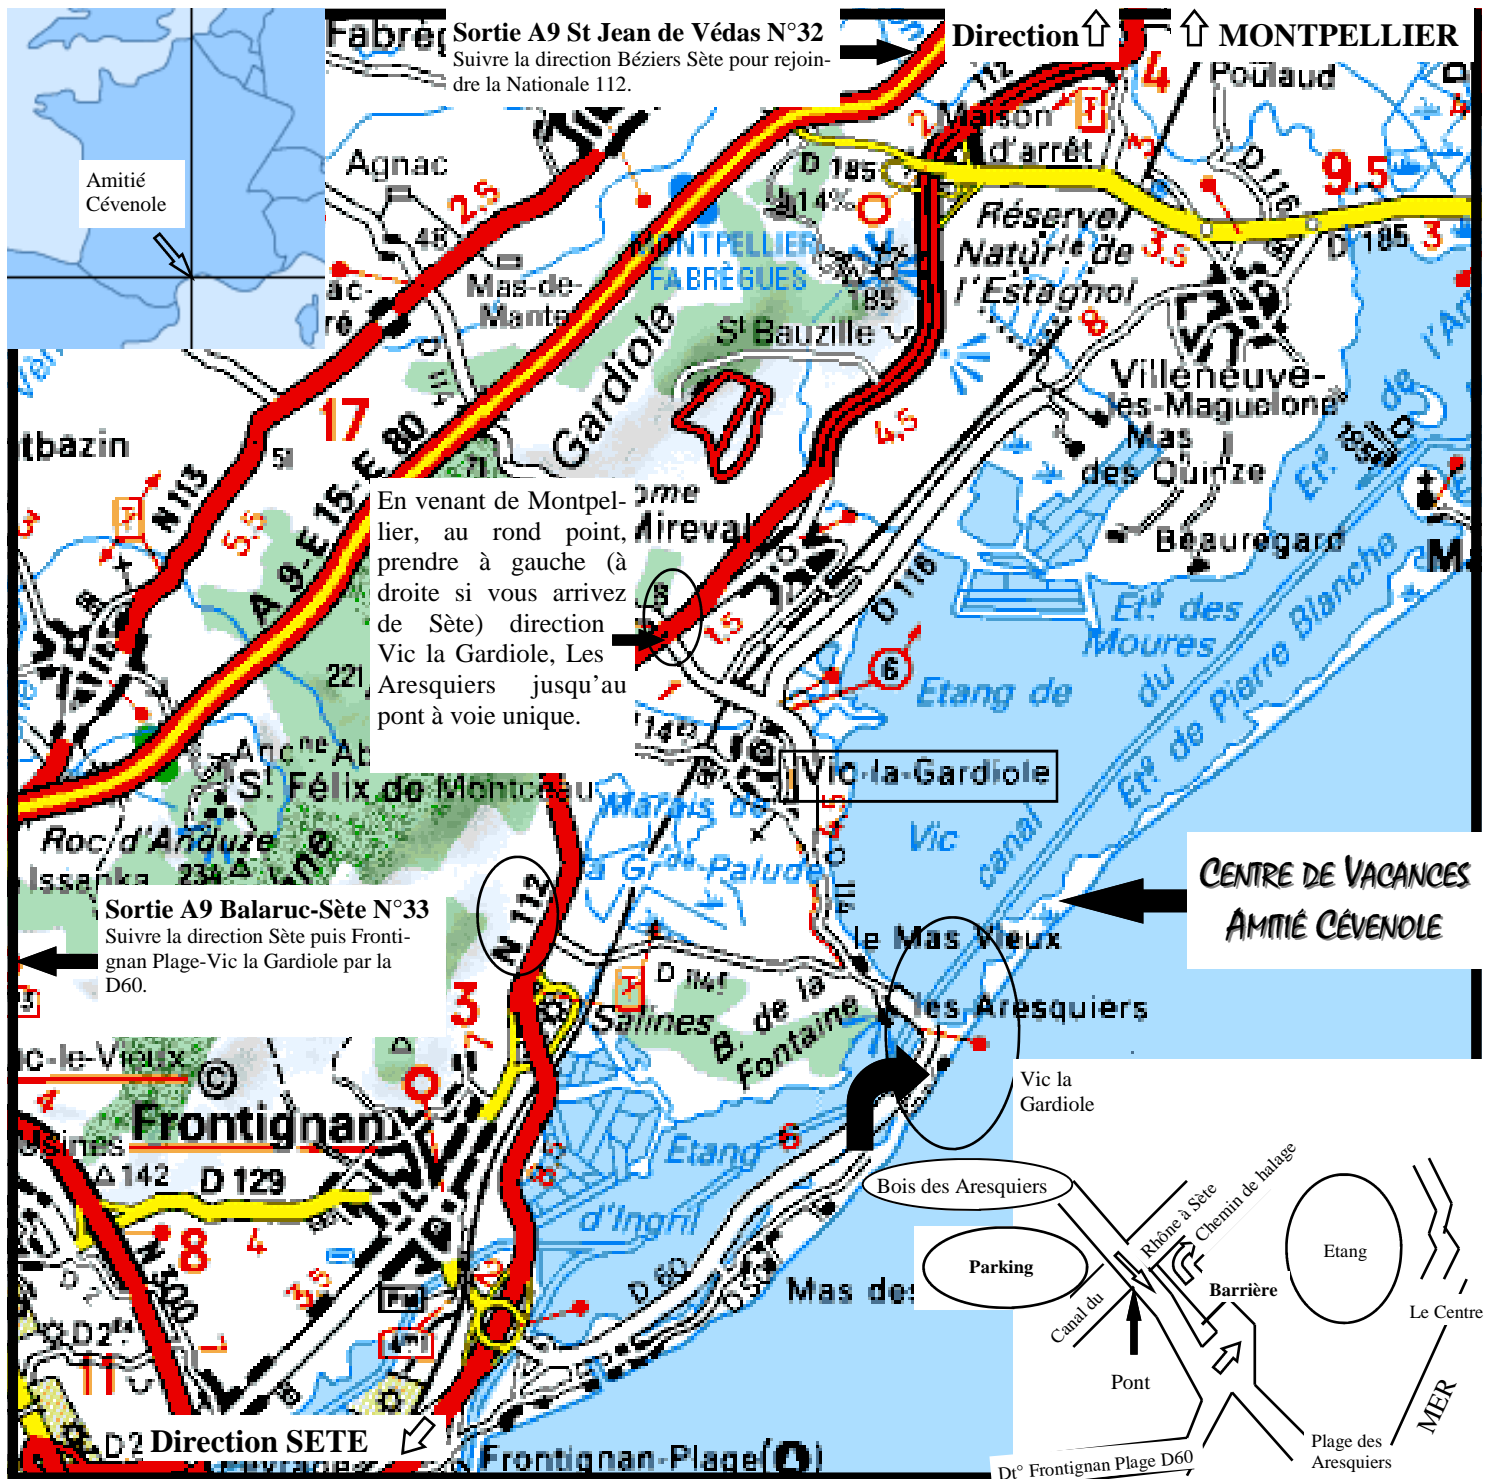

Plan d'accès au Centre de Vacances *AMITIE CEVENOLE*

Suivre les indications sur le plan ci-dessous

N° de téléphone du centre : 04 67 78 15 76 à joindre en cas d'urgence

Venant de Vic-la-Gardiole :

- RDV Parking : après le Bois des Aresquiers, tourner à droite juste avant le pont.
- RDV à la barrière : juste après le pont, tourner à gauche à 180°